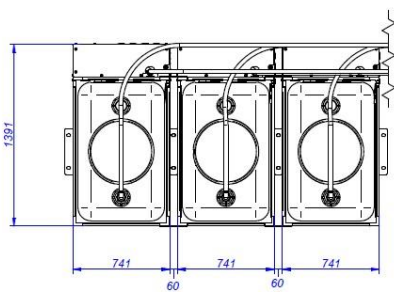

- Легко підключається за допомогою 1" водяного клапана
- Програми самоочищення.
- У них є отвори для кріплення до підлоги

ДРУГЕ

- Ви можете комбінувати 1, 2 або 3 ECOTANK XL
- До них можна під'єднати одну або декілька пралок для відновлення води.
- Баки продаються окремо від 1 до 3 шт
- Без зовнішніх панелей, тільки каркас.

МАШИНИ ДЛЯ ПІДКЛЮЧЕННЯ

- До 8 машин 35/45 кг
- До 4 машин 60/80 кг
- До 3 машин 100/120 кг

До 3 баків по 1000 л

КОМПЛЕКТ МЕГАТАНК

зливний ключ

зливний ключ