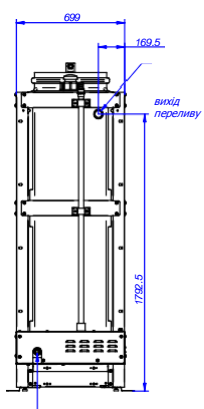

КОМПЛЕКТ МЕГАТАНК

зливний ключ

зливний ключ