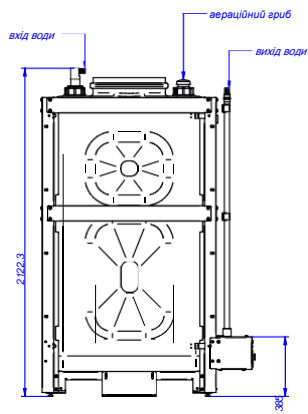

КОМПЛЕКТ МЕГАТАНК

зливний ключ

зливний ключ