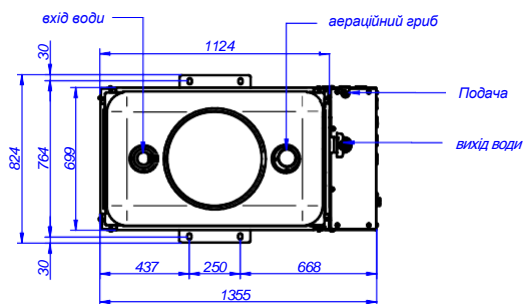

МАШИНИ ДЛЯ ПІДКЛЮЧЕННЯ

- До 8 машин 35/45 кг
- До 4 машин 60/80 кг
- До 3 машин 100/120 кг

До 3 баків по 1000 л

КОМПЛЕКТ МЕГАТАНК

зливний ключ

зливний ключ