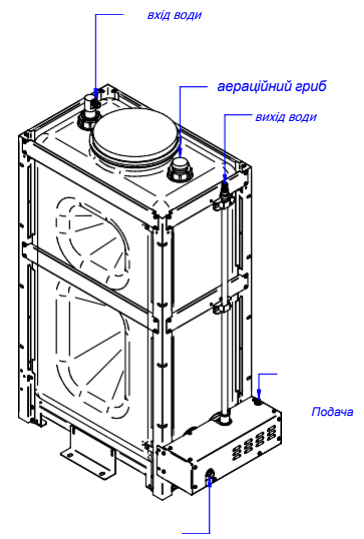

- Легко підключається за допомогою 1" водяного клапана
- Програми самоочищення.
- У них є отвори для кріплення до підлоги

ДРУГЕ

- Ви можете комбінувати 1, 2 або 3 ECOTANK XL
- До них можна під'єднати одну або декілька пралок для відновлення води.
- Баки продаються окремо від 1 до 3 шт
- Без зовнішніх панелей, тільки каркас.

МАШИНИ ДЛЯ ПІДКЛЮЧЕННЯ

- До 8 машин 35/45 кг
- До 4 машин 60/80 кг
- До 3 машин 100/120 кг

До 3 баків по 1000 л

КОМПЛЕКТ МЕГАТАНК

зливний ключ

зливний ключ