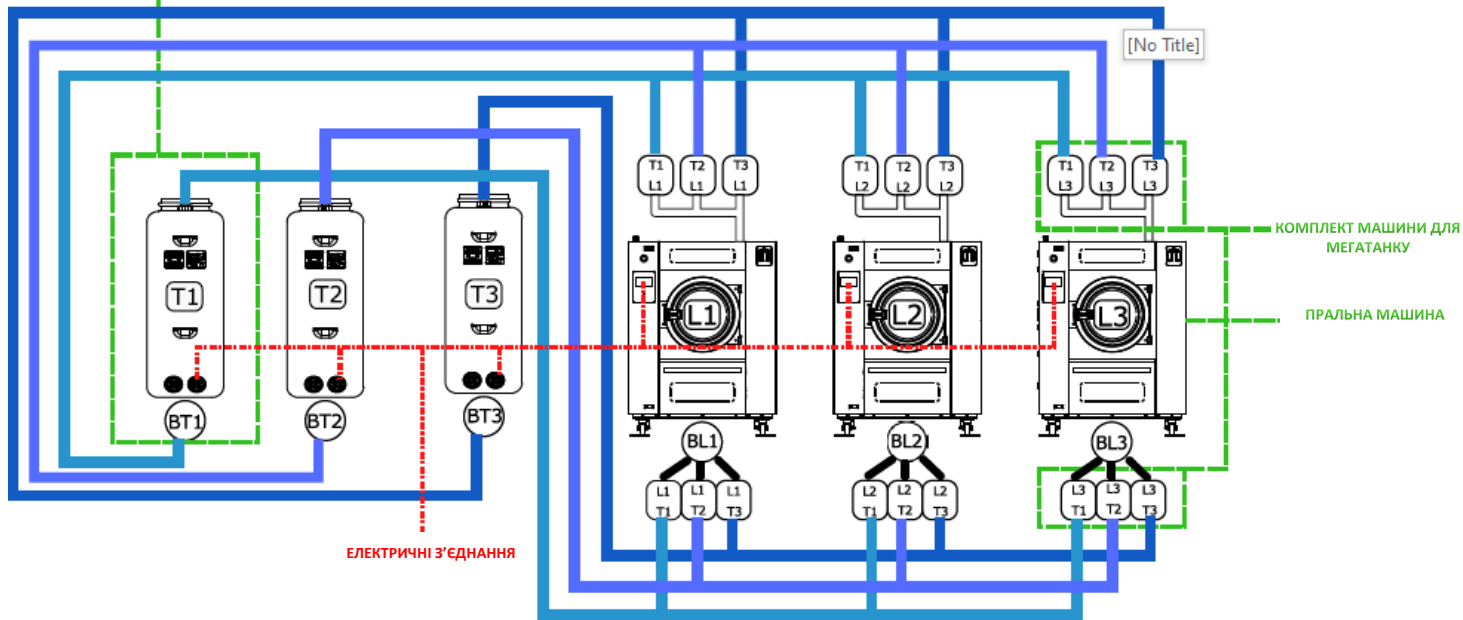

ECOTANK XL СИСТЕМА РЕКУПЕРАЦІЇ ВОДИ

Для пральних машин від 35 до 120 кг або централізованого Ecotank з декількома пральними машинами.

ЕФЕКТИВНІСТЬ

- Економія води до 68%
- Енергозбереження до 40%

ПРОСТЕ ВСТАНОВЛЕННЯ ТА ОБСЛУГОВУВАННЯ

- Легко підключається за допомогою 1" водяного клапана
- Програми самоочищення.
- У них є отвори для кріплення до підлоги

ДРУГЕ

- Ви можете комбінувати 1, 2 або 3 ECOTANK XL
- До них можна під'єднати одну або декілька пралок для відновлення води.
- Баки продаються окремо від 1 до 3 шт
- Без зовнішніх панелей, тільки каркас.

МАШИНИ ДЛЯ ПІДКЛЮЧЕННЯ

- До 8 машин 35/45 кг
- До 4 машин 60/80 кг
- До 3 машин 100/120 кг

До 3 баків по 1000 л

КОМПЛЕКТ МЕГАТАНК

зливний ключ

зливний ключ