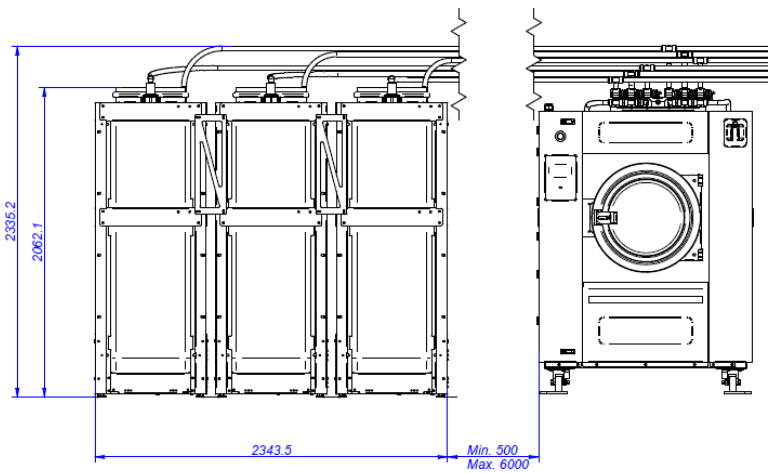

- Легко підключається за допомогою 1" водяного клапана
- Програми самоочищення.
- У них є отвори для кріплення до підлоги

ДРУГЕ

- Ви можете комбінувати 1, 2 або 3 ECOTANK XL
- До них можна під'єднати одну або декілька пралок для відновлення води.
- Баки продаються окремо від 1 до 3 шт
- Без зовнішніх панелей, тільки каркас.

МАШИНИ ДЛЯ ПІДКЛЮЧЕННЯ

- До 8 машин 35/45 кг
- До 4 машин 60/80 кг
- До 3 машин 100/120 кг

До 3 баків по 1000 л

КОМПЛЕКТ МЕГАТАНК

зливний ключ

зливний ключ