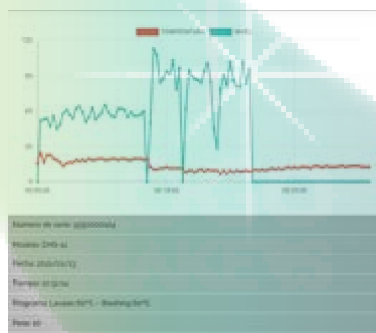

Віддалений робочий стіл: підключення до комп'ютера в реальному часі для створення та зміни програм із APP.

Повний контроль пральних і сушильних машин

Отримуйте доступ до даних і керуйте ними для повного детального аналізу.

DOMUS Connect дозволяє контролювати свої машини, де б вони не були.

Простежуваність: графік RABC

Estado Disponible
Programs running

Programa	Estado	Inicio	Fin
Washing (Washing)	Running	10:00	11:00
Washing (Washing)	Running	10:00	11:00
Washing (Washing)	Running	10:00	11:00
Washing (Washing)	Running	10:00	11:00
Washing (Washing)	Running	10:00	11:00
Washing (Washing)	Running	10:00	11:00
Washing (Washing)	Running	10:00	11:00
Washing (Washing)	Running	10:00	11:00
Washing (Washing)	Running	10:00	11:00
Washing (Washing)	Running	10:00	11:00