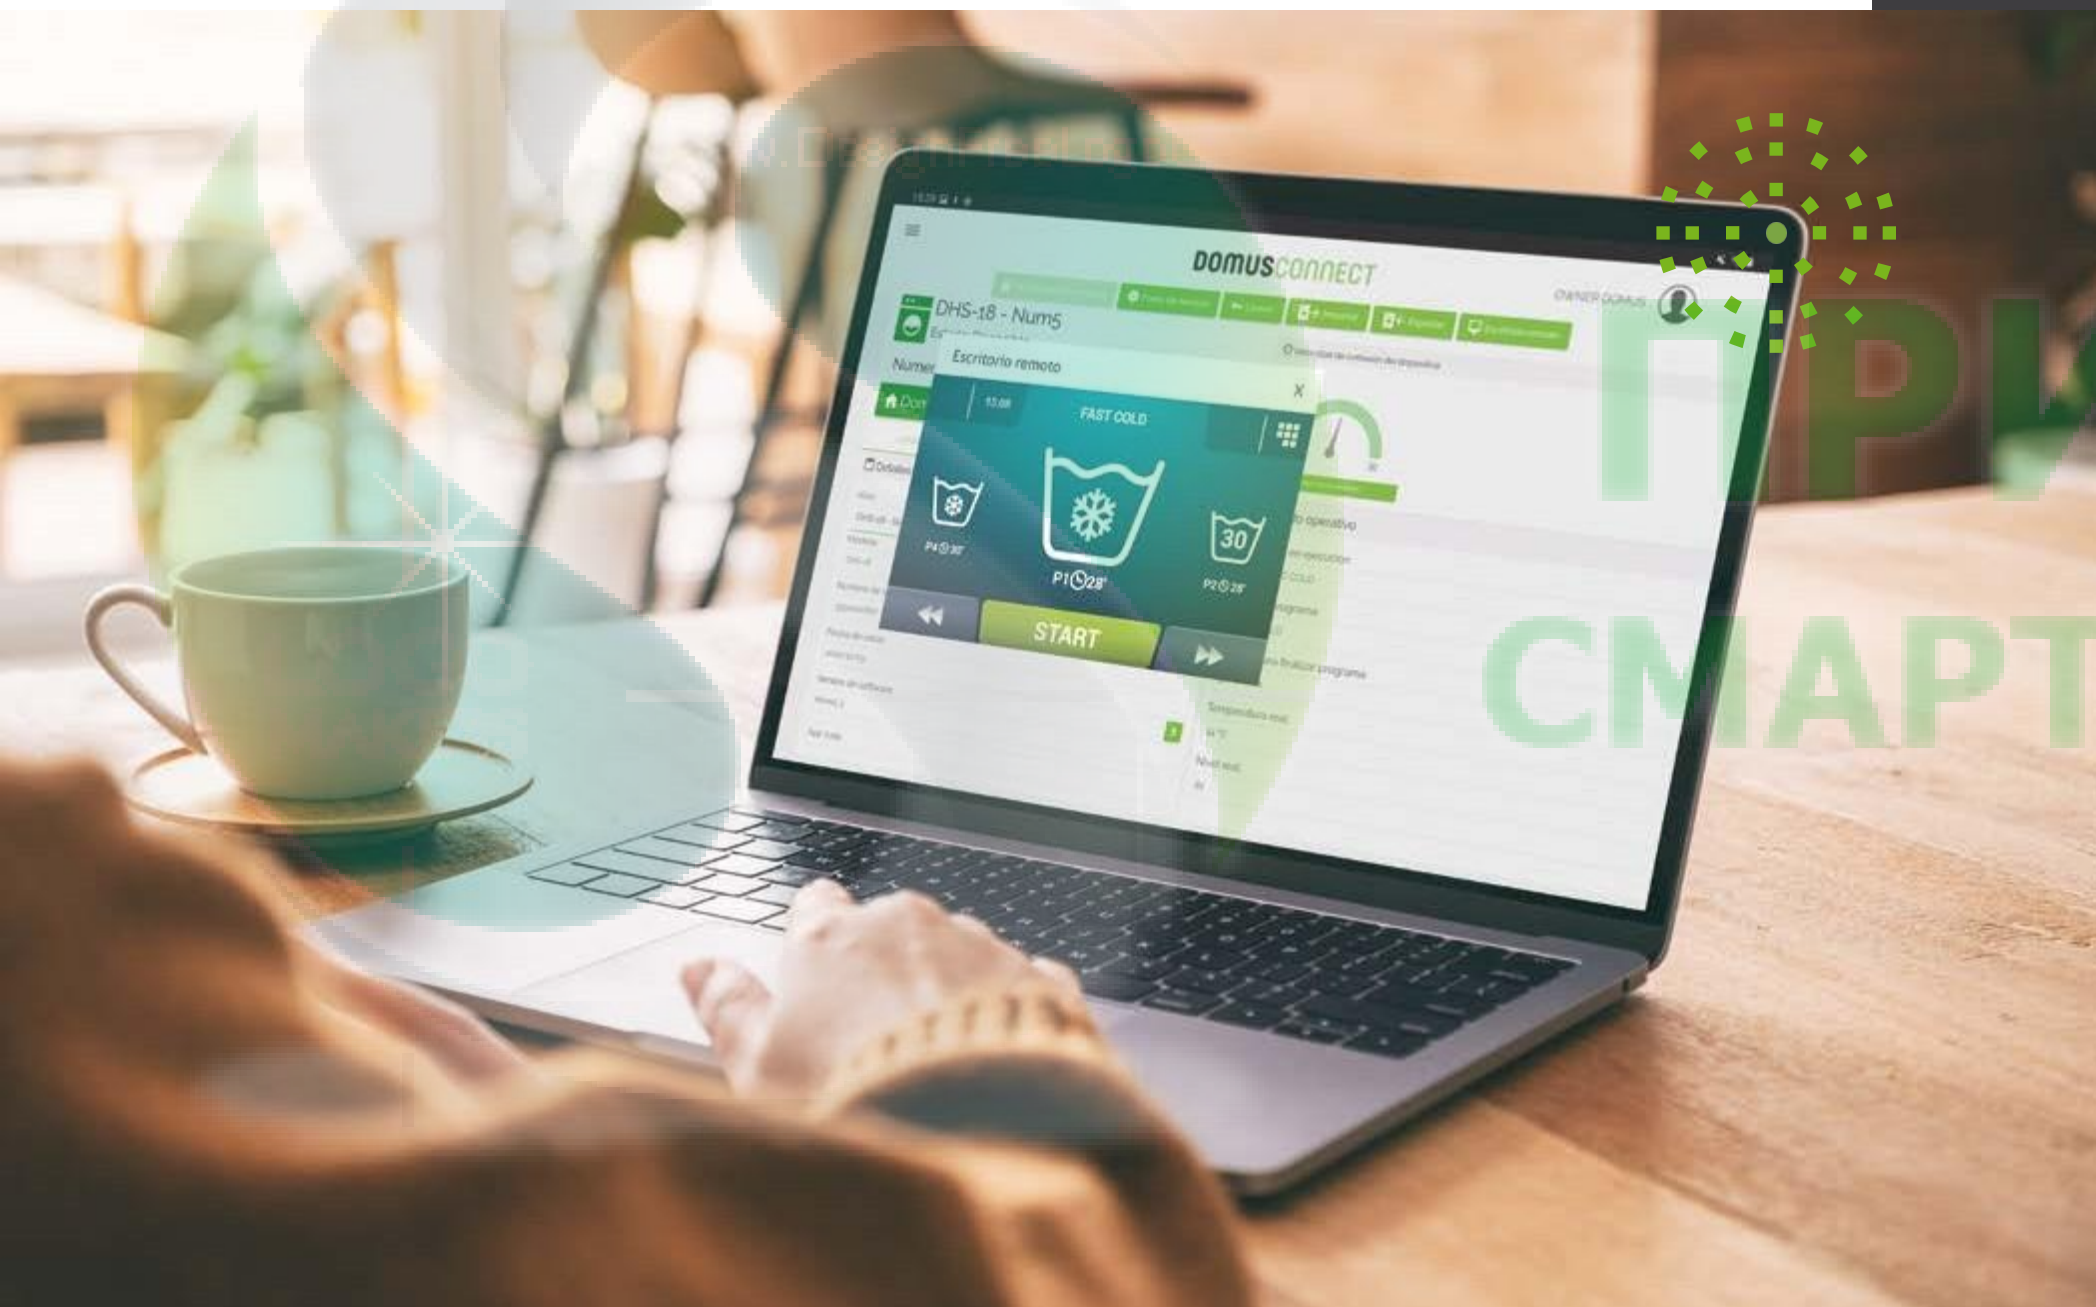

Хімічна спільнота

Щоб гарантувати хорошу гігієну у вашій пральні, хімічні компанії повинні отримувати максимально можливу інформацію. Це полегшує оптимальне програмування та гарантує якість прання.

Насолоджуйтеся зручністю запуску тестів на машинах, оцінки вдосконалень і обміну програмами для клієнтів із загальними потребами.

Ви отримаєте повну відстежуваність хімікатів та циклів прання (графіки RABC), щоб гарантувати правильний процес (температури, час, цикли).

Ви можете переглядати програми, створювати нові індивідуально або за групами машин, уніфікувати критерії тощо.

Навіть у режимі офлайн ви можете створювати програми з офлайн-розташувань.

Усе це на відстані, скорочуючи подорожі та витрати, а також спрощуючи керування.

Новий бізнес

Тісна співпраця між хіміком і виробником дозволяє, наприклад, оптимізувати створення звітів про роботу пральні.

Віддалений робочий стіл: підключення до комп'ютера в реальному часі для створення та зміни програм із APP.