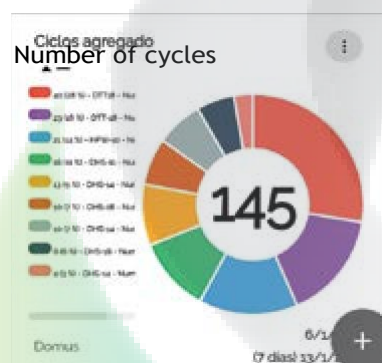

Повний контроль пральних і сушильних машин

Отримуйте доступ до даних і керуйте ними для повного детального аналізу.

DOMUS Connect дозволяє контролювати свої машини, де б вони не були.

Простежуваність: графік RABC