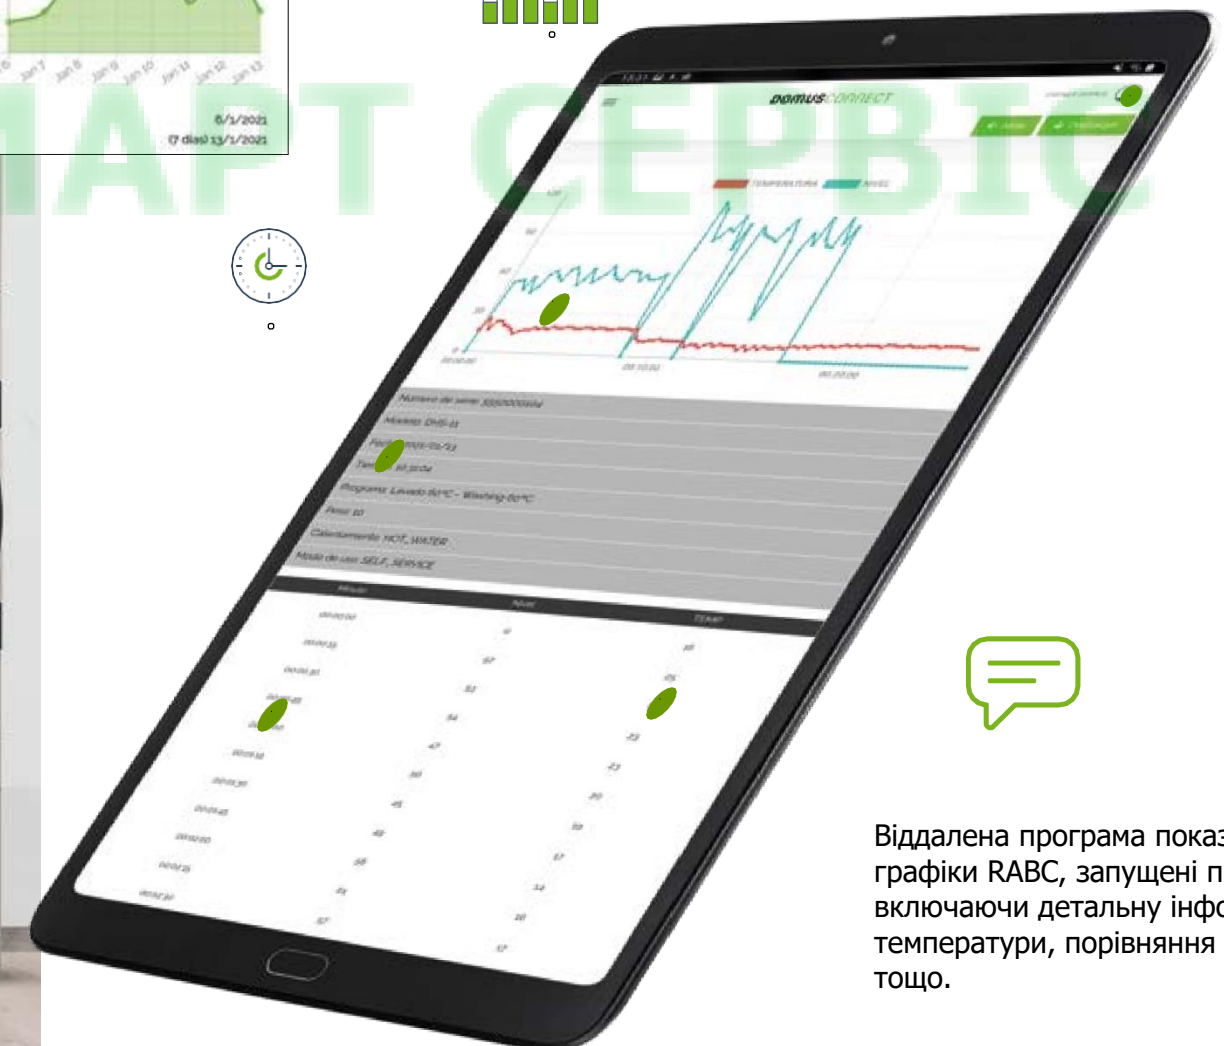

DOMUS Connect надає вам

душевний спокій контролю над вашим бізнесом. Все, що вам потрібно зробити, це підключити свої машини до Інтернету (за допомогою кабелю Ethernet) і ви можете контролювати свій бізнес з дому чи офісу, фізично не їздячи до пральні.

Клієнти потребують надійності та ефективності, і ви хочете їм це запропонувати. Простежуваність прання та

циклів сушіння життєво важливі для забезпечення максимальної гігієнічності

Швидкі дії – ефективність для вашого бізнесу. Перевірте технічну інформацію, таку як стан машини, історичні дані, поломки та помилки, щоб відновити роботу машини якомога швидше.

Налаштуйте інформаційні панелі, профілі та графіки, які найкраще допоможуть вам оцінити та ретельно контролювати свій бізнес або бізнеси в реальному часі. Ви можете переглядати дані або дані про цикли роботи за машинами чи групами.

Контроль над вашим бізнесом. Все, що вам потрібно зробити, це підключити свої машини до Інтернету (за допомогою кабелю Ethernet) і ви можете контролювати свій бізнес з дому чи офісу, фізично не їздячи до пральні.

Цикли сушіння життєво важливо для забезпечення максимальної гігієнічності

Діліться інформацією та керуванням із ким завгодно: внутрішніми чи зовнішніми техніками, співробітниками для взаємної вигоди для всіх.

Готуйте спеціальні пропозиції, розсилайте новини та звертайтеся безпосередньо до своїх клієнтів, щоб завоювати їхню лояльність.

Віддалена програма показує вам графіки RABC, запущені програми, включаючи детальну інформацію про температури, порівняння процесів тощо.