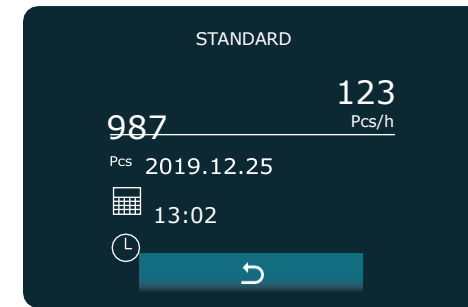

Повний контроль над прасувальною машиною

Аналіз виробництва, перелік програм, звіт про вироблені одиниці, швидкість роботи,

Віддалений робочий стіл: підключення до комп'ютера в реальному часі для створення та зміни програм із APP.

- Програми
- RABC
- Статистика
- Конфігурації