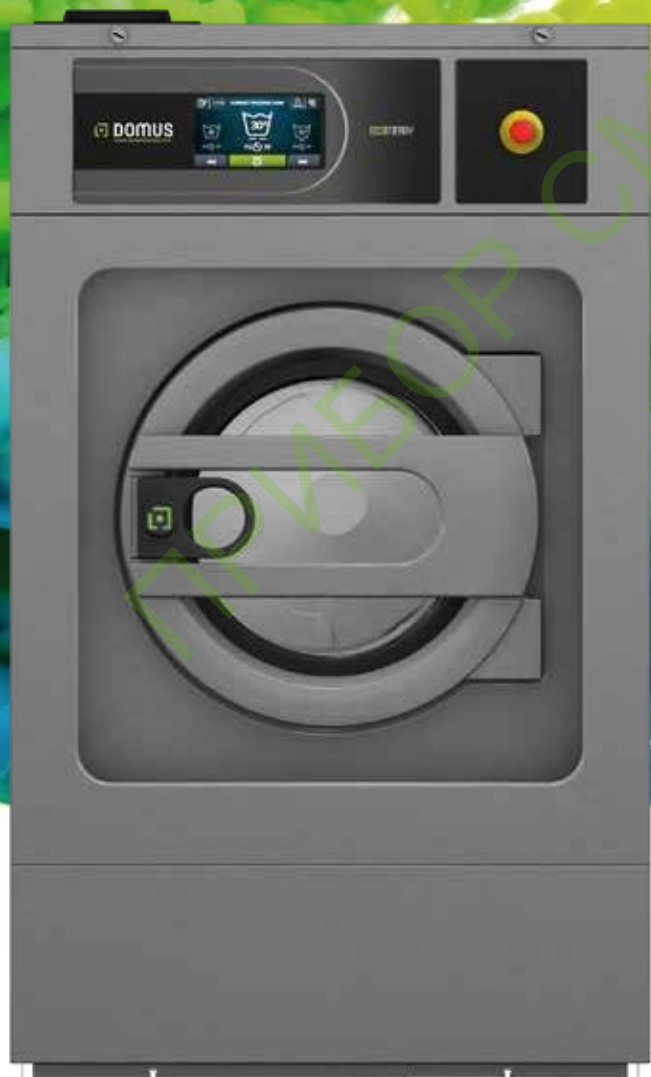

 **DOMUS**
WINNING THE FUTURE THROUGH INNOVATION

Пральні
машини з
фронтальним
завантаженням

ECOVOLUTION
by **DOMUS**

Фронтальні пральні машини

Нові фронтальні пральні машини з високим, середнім та низьким віджимом, що мають передовий дизайн і технологію в поєднанні з величезним розмаїттям аксесуарів і опцій. Вони орієнтовані задоволення потреб пральні в багатьох секторах, завжди беручи до уваги ефективність і продуктивність як основні цілі.