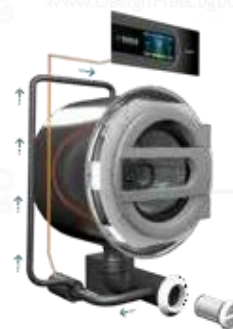

ЕФЕКТИВНІСТЬ

Пральна машина DOMUS володіє широким набором ефективних функцій, що дозволяють переконатися, що у циклах прання використовується лише необхідна вода та хімічні речовини

Інтелектуальна система зважування

Можливість налаштувати три рівні економії

Низьке водоспоживання

Стандартна програма прання споживає менше 7 літрів води на кг і цикл

Оптимальне завантаження

Високий коефіцієнт G 450 для швидкісних машин

Зменшення залишкової вологості > скорочення часу висихання

Повторний кругообіг води

Додатковий комплект для підвищення догляду за білизною: переробка води в резервуарі, що збільшує потік води та хімікати, скорочує цикл і підвищує ефективність без механічного впливу